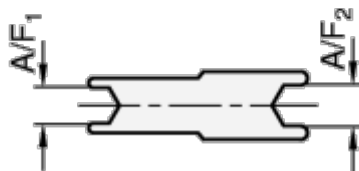

Varenummer: 20242411315

Beskrivelse: E+G kompakt gaffelnøgle GN 2424.1-13-15

Mål

A/F1 = 13

A/F2 = 15

Vægt i (g) = 14