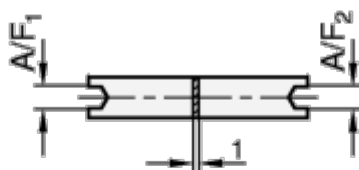

Varenummer: 20242411315

Beskrivelse: E+G kompakt gaffelnøgle GN 2424.1-13-15

Mål

A/F1 = 13

A/F2 = 15

Vægt i (g) = 14